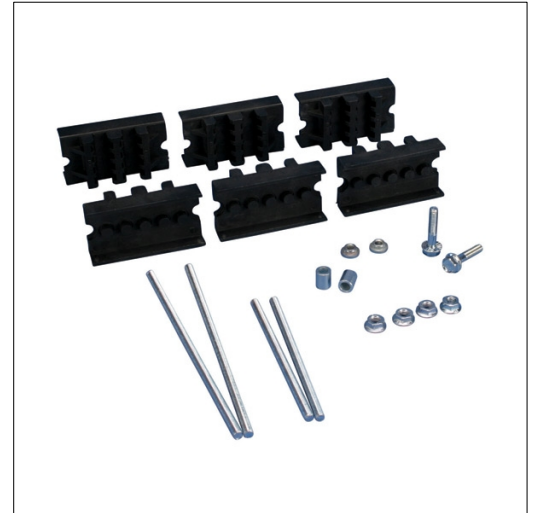

ELIT CABS2-10T-MOD

Skinne modul for 10mm 30-120mm

CABS2/10T er en modulbasert fleksibel skinneholder som enkelt tilpasses.

Teknisk beskrivelse

CABS 2-10T modulsett passer alle typer strømskinner. CABS T modulsett er enkle å montere med sin universelle løsning. Halogenfrie materialer som elektrogalvanisert stål og forsterket glassfiber polyamid. Anvendelse fra 400A til 4500A. IEC 61439.1 1000VAC og 1500 VDC. Arbeidstemperatur -40C til 130C. For skinner med 5 eller 10mm tykkelse og 1-2 skinner i parallell. Skinnebredde 30-120mm avhengig av om det er 5 eller 10mm skinnetykkelse som blir valgt.

Fordeler:

Universal og enkel å tilpasse

For 1-2 skinner med 5-10mm tykkelse og 30-120mm høyde

Grei å lagere for rask tilgang til universal løsning

Produkt navn/ Art.nr/ El. nummer/ GTIN	ELIT CABS2-10T-MOD/ 20350051/ 1713601/ 7070811209186
I henhold til:	---
Type tilbehør/reservedel	Andre
Tilbehør	Yes
Reservedel	No